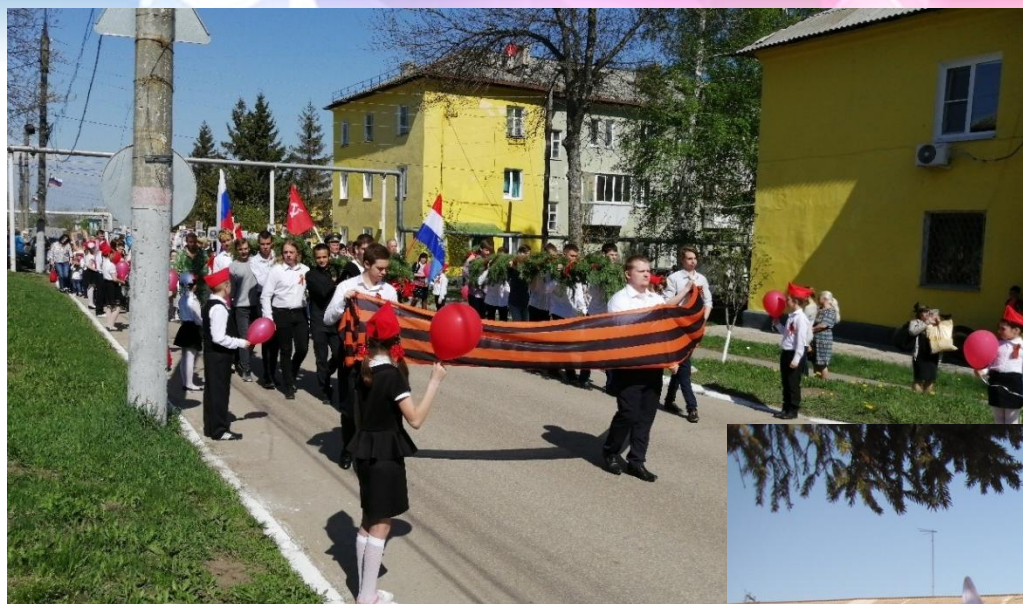

Дом, в котором мы живем «Новосемейкино»

СП Детский сад «Журавленок» ГБОУ СОШ
«Образовательный центр» им. Е.М. Зеленова
п.г.т. Новосемейкино муниципального района
Красноярский Самарской области
Воспитатель: Чурилова И.Ю.

В центре поселка здание.
Обратите на него особое
внимание!
Здесь главные вопросы
решаются,
И проблемы поселка
обсуждаются.

Вот мы видим местный храм!
Всем он нужен очень нам.

Были люди в поселке такие,
Они подвиг большой совершили.
Пусть бегут , пролетают года
Будем помнить о них мы всегда!

В поселке нашем памятник стоит,
Помнить о подвигах великих велит.

Это дом культуры,
В центре он нас ждет.
Светится огнями,
В гости всех зовет.

В клубе есть у нас музей.
Всех знакомых и друзей,
В наш музей мы приглашаем,
Все, что было, вспоминаем!

Много здесь красивых мест:
Можно спортом здесь заняться

На качелях покататься,
На скамейке посидеть
И концерты посмотреть

Если вдруг ты заболел,
Приходи сюда лечиться
Это - местная больница!

Социальный приют
Потому так называется,
Что смог приютить тех,
Кто в этом нуждается.
Стал временным домом
Он для детей
Им к мамам вернуться,
Желаем скорей!